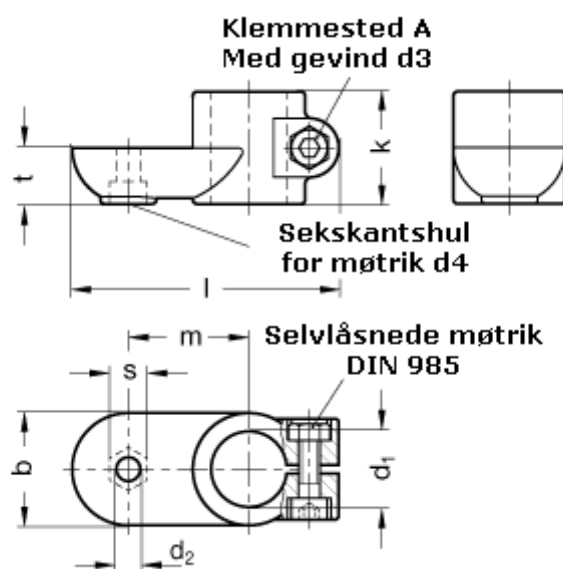

Varenummer: 20274B25OZ2SW
Beskrivelse: E+G laskeforbindelse
GN274-B25-OZ-2-SW

Mål

b = 40	s = 13
d1 = B25	t = 20.0
d2 = 8.5	
d3 = M 8	
d4 = M 8	
k = 40	
l = 95	
m = 43	